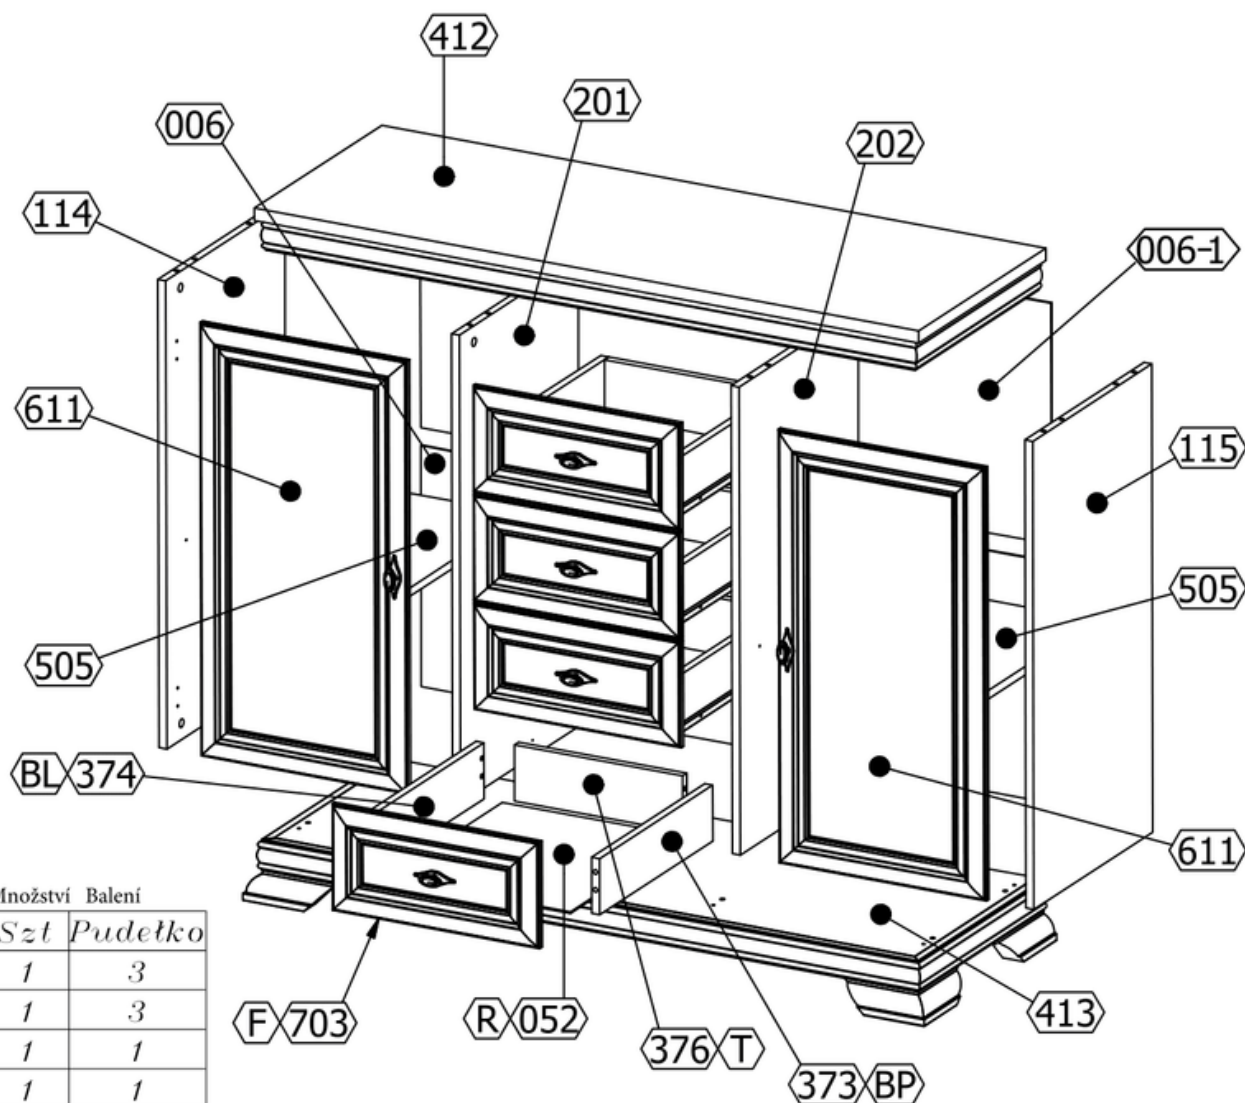

Kora KK3

BÚTORPIAC

INSTRUKCJA MONTAŻU / MOUNTING INSTRUCTIONS / MONTÁŽNÍ NÁVOD / NÁVOD NA MONTÁŽ / MONTAGEANWEISUNG

Kód Množství Balení

	Kod	Szt	Pudetko
1	412	1	3
2	413	1	3
3	114	1	1
4	115	1	1
5	201	1	1
6	202	1	1
7	006	1	3
	006-1	1	
8	505	2	1
9	611	2	2
10	703	4	2
11	373	4	1
12	374	4	1
13	376	4	1
14	052	4	3

A x48
(8x36)

B x16

C x16
(Ø15x12)

E x8

G x120

H x1

M x6
+
4 x X1 (M4x27)
2 x X2 (M4x35)

U x4

W1 x16
(3,5x13)

W2 x8
(3,5x16)

W3 x16
(3x25)

P x4

1

2

3

4

W2 x2

Ø3,5x16mm

B

T4 x2

75x28x16 mm

W2 x4

Ø3,5x16mm